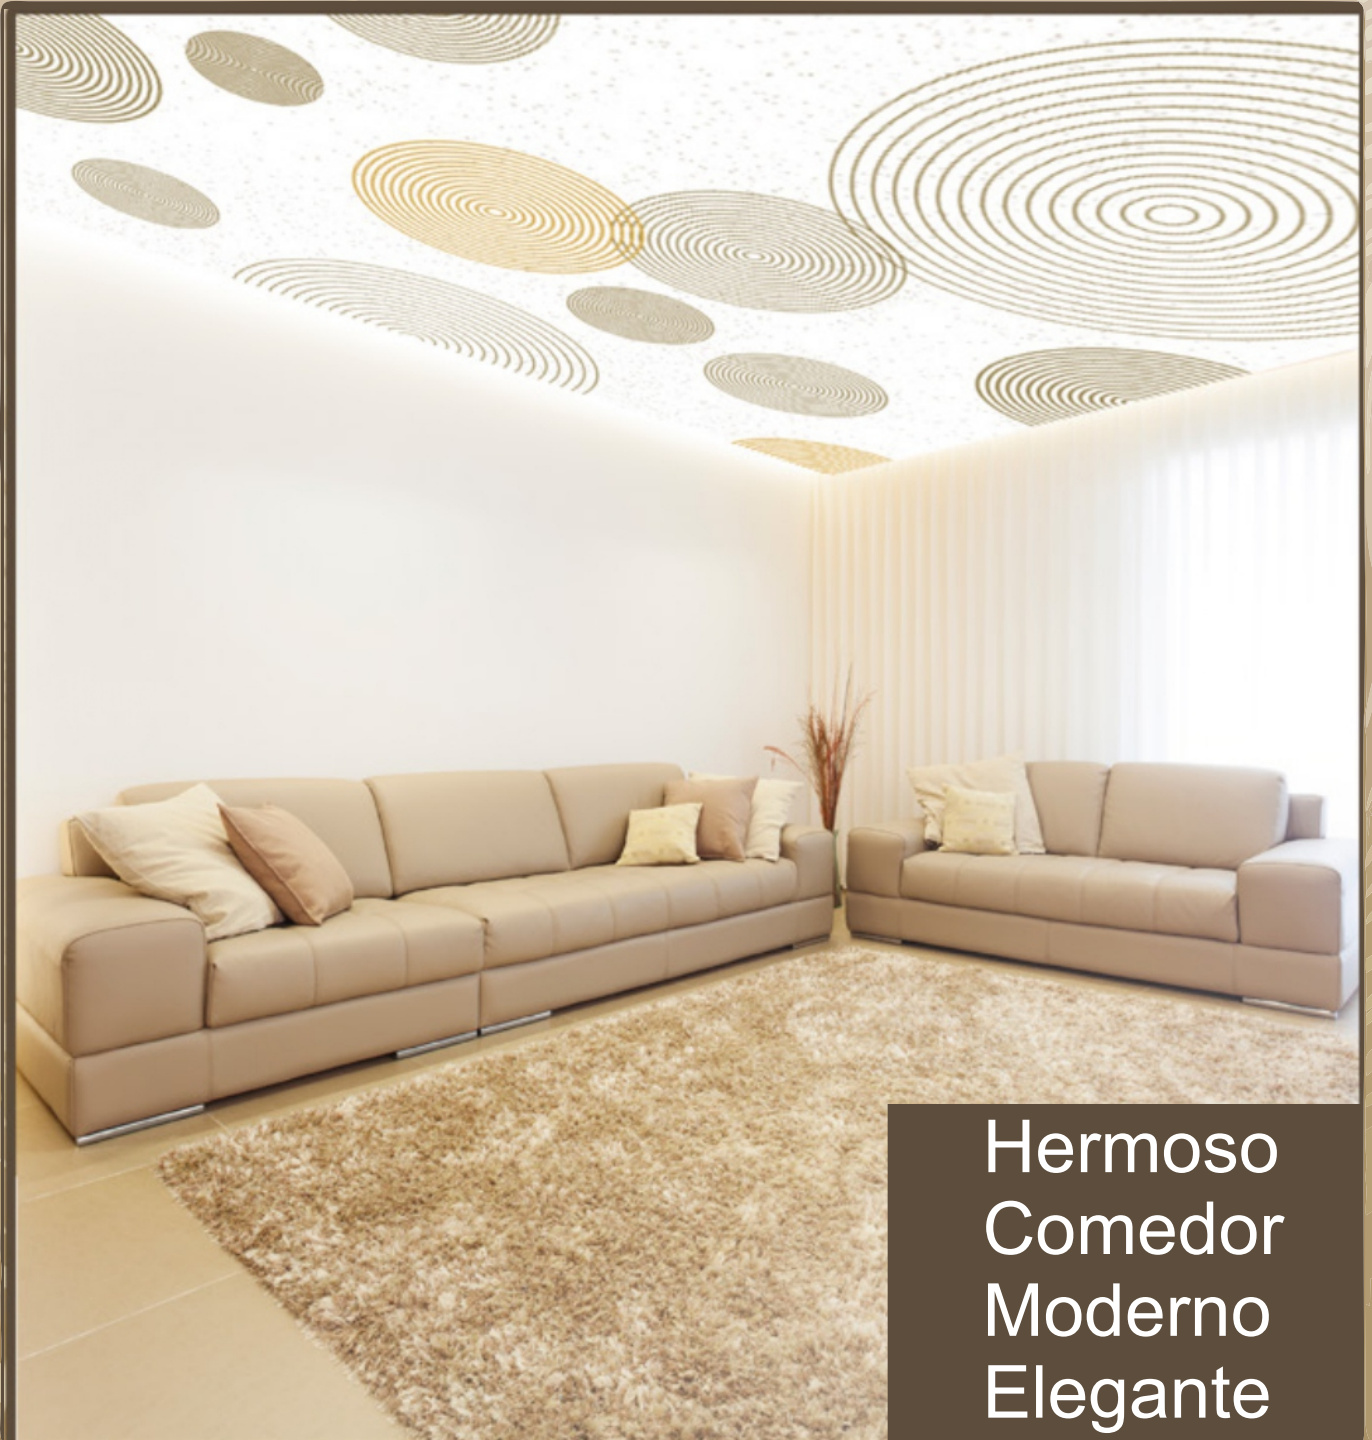

Los cielos tensados en interiores

Catalogo

Nº 2

www.artens.cl

Los cielos tensados en interiores

Hermoso
Comedor
Moderno
Elegante

Saturnino Epulef, 1117, Local 7, Villarrica,
Teléfono fijo: 452 411 875

Contenido